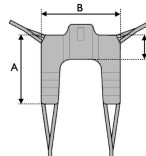

S	M	L	XL
A	860	1020	1180	1230
B	840	895	950	1020
C	240	260	330	350
Code	1484689	1484690	1484691	1485117