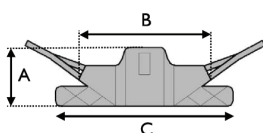

Stand Assist Slings cont.

	S	M	L	XL
A	260	330	360	360
B	840	895	950	1020
C	950	1170	1270	1810
Code	1484685	1484686	1484687	1484688