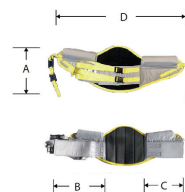

Stand Assist Slings

	S	M	L
A	310	385	395
B	370	490	620
C	270	370	520
D	880	1020	1260
Code	701506	701509	701512