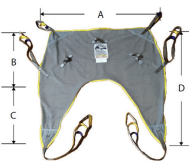

Jr	S	M	L	XL	XXL
A	760	890	1030	1160	1280	1400
B	525	585	645	710	775	825
C	430	510	585	710	840	965
D	955	1095	1230	1420	1615	1790
Code	700103	700106	700109	700112	700115	700118