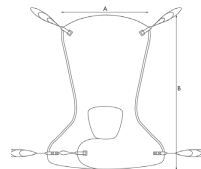

Jr	S	M	L	XL
A	700	810	930	1110	1210
B	1040	1090	1150	1220	1290
Code	701403	701406	701409	701412	701415