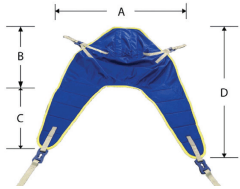

Pivot General Head Support Slings

	S	M	L	XL
A	780	790	940	1020
B	860	890	930	1050
C	450	540	600	625
D	1130	1260	1370	1440
Mesh	701606	701609	701612	701615
Tricot	701706	701709	701712	701715
Spacer	701806	701809	701812	701815